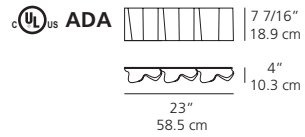

Logico mini wall triple

incandescent source

- 3 x 75W (E26/A19) 

or

fluorescent source

- 6 x 13W (G24q-1/T4) 

Logico micro wall triple

incandescent source